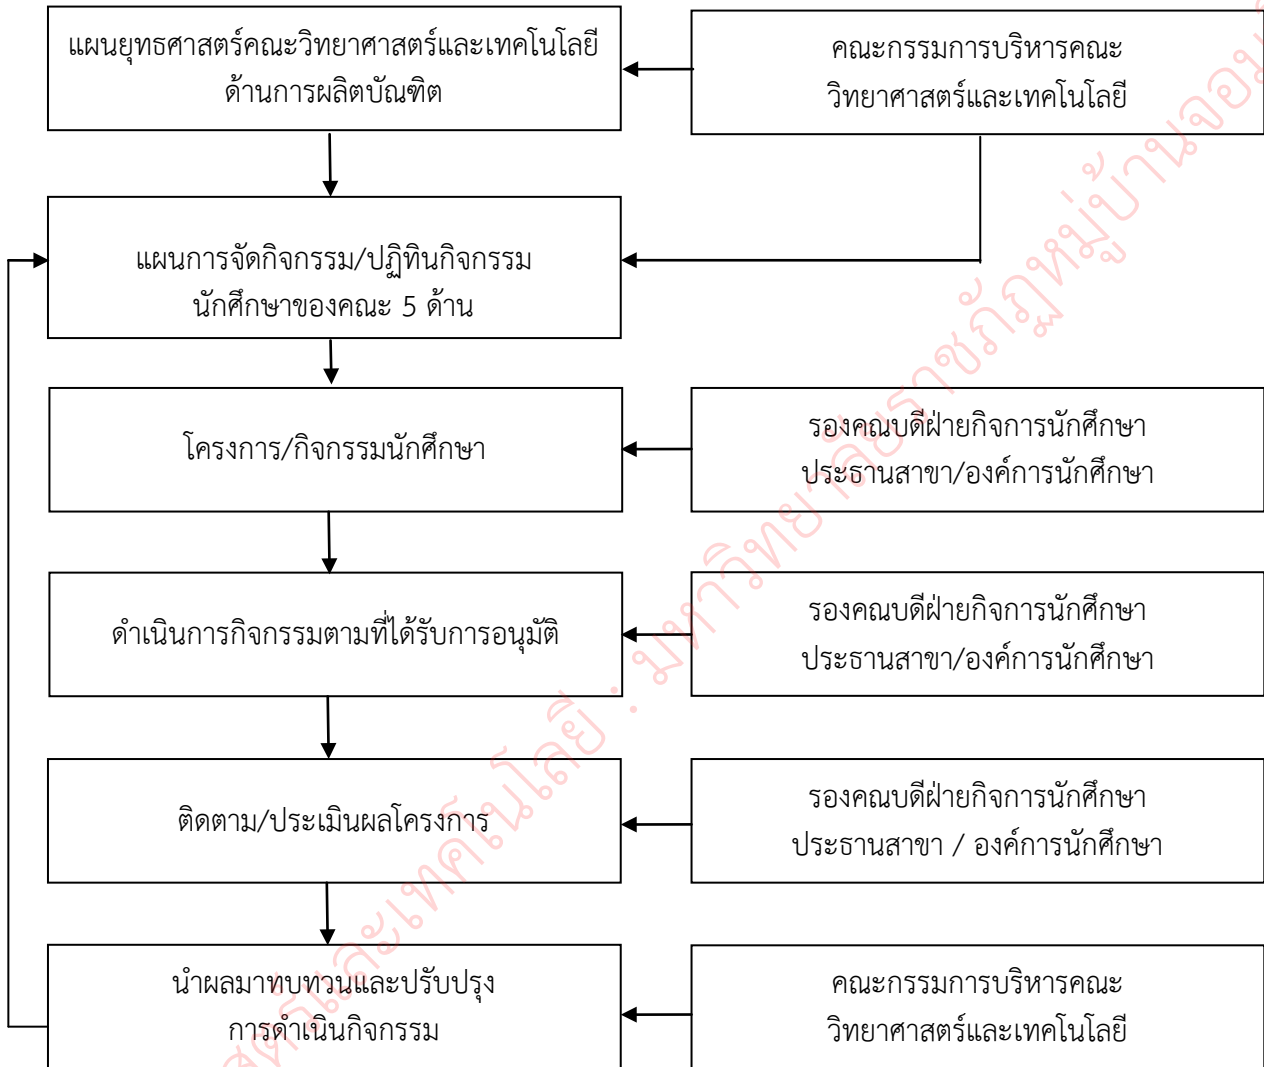

ระบบและกลไกการส่งเสริมกิจกรรมนักศึกษา
คณะวิทยาศาสตร์และเทคโนโลยี มหาวิทยาลัยราชภัฏหมู่บ้านจอมบึง

คณะวิทยาศาสตร์และเทคโนโลยี มหาวิทยาลัยราชภัฏหมู่บ้านจอมบึง