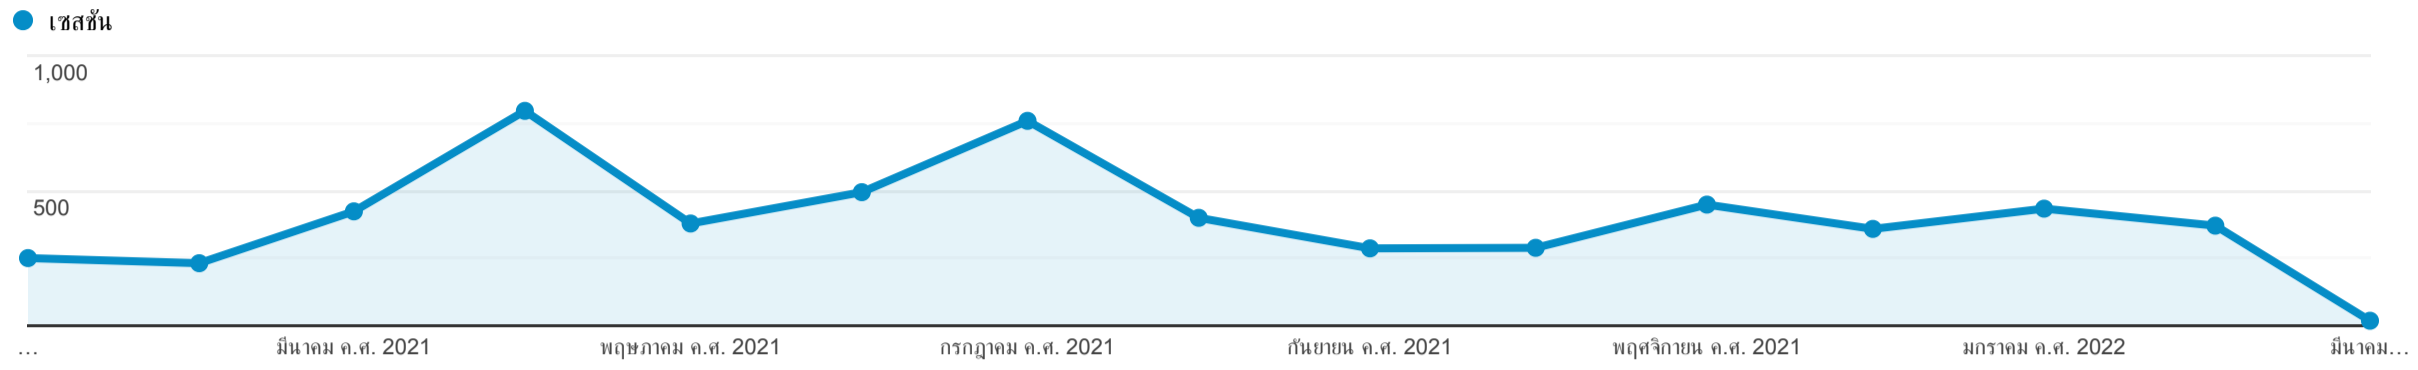

ภาษา

1 ม.ค. 2021 - 1 มี.ค. 2022

ผู้ใช้งานทั้งหมด  
100.00% เซสชัน

สำรวจ

สรุป

ภาษา	การกระทำ			พฤติกรรม			Conversion			
	เซสชัน ↓	% เซสชันใหม่	ผู้ใช้ใหม่	อัตราตีกลับ	หน้า/เซสชัน	ระยะเวลาเซสชันเฉลี่ย	อัตรา Conversion เป้าหมาย	เป้าหมายที่สำเร็จ	มูลค่าเป้าหมาย	
	<b>5,914</b> (100.00%) (5,914)	<b>61.75%</b> ค่าเฉลี่ยสำหรับข้อมูลหรือเพอร์เซ็นต์: 61.70% (0.08%)	<b>3,652</b> (100.08%) (3,649)	<b>62.39%</b> ค่าเฉลี่ยสำหรับข้อมูลหรือเพอร์เซ็นต์: 62.39% (0.00%)	<b>1.80</b> (1.80) (0.00%)	<b>00:01:18</b> ค่าเฉลี่ยสำหรับข้อมูลหรือเพอร์เซ็นต์: 00:01:18 (0.00%)	<b>0.00%</b> ค่าเฉลี่ยสำหรับข้อมูลหรือเพอร์เซ็นต์: 0.00% (0.00%)	<b>0</b> (0.00%) (0)	<b>฿0.00</b> (0.00%) (฿0.00)	
1. th-th	<b>2,589</b> (43.78%)	65.70%	<b>1,701</b> (46.58%)	70.49%	1.93	00:01:20	0.00%	0 (0.00%)	฿0.00 (0.00%)	
2. en-us	<b>1,571</b> (26.56%)	60.73%	<b>954</b> (26.12%)	60.03%	1.54	00:00:59	0.00%	0 (0.00%)	฿0.00 (0.00%)	
3. th	<b>989</b> (16.72%)	40.14%	<b>397</b> (10.87%)	68.96%	1.86	00:02:19	0.00%	0 (0.00%)	฿0.00 (0.00%)	
4. en-gb	<b>253</b> (4.28%)	80.24%	<b>203</b> (5.56%)	15.42%	1.98	00:00:27	0.00%	0 (0.00%)	฿0.00 (0.00%)	
5. en-ca	<b>211</b> (3.57%)	71.09%	<b>150</b> (4.11%)	75.83%	1.33	00:00:44	0.00%	0 (0.00%)	฿0.00 (0.00%)	
6. en	<b>38</b> (0.64%)	71.05%	<b>27</b> (0.74%)	63.16%	1.45	00:00:10	0.00%	0 (0.00%)	฿0.00 (0.00%)	
7. de	<b>17</b> (0.29%)	82.35%	<b>14</b> (0.38%)	0.00%	2.00	00:00:05	0.00%	0 (0.00%)	฿0.00 (0.00%)	
8. es-es	<b>15</b> (0.25%)	80.00%	<b>12</b> (0.33%)	0.00%	2.00	00:00:07	0.00%	0 (0.00%)	฿0.00 (0.00%)	
9. fr	<b>13</b> (0.22%)	76.92%	<b>10</b> (0.27%)	0.00%	2.00	00:00:08	0.00%	0 (0.00%)	฿0.00 (0.00%)	
10. de-de	<b>12</b> (0.20%)	91.67%	<b>11</b> (0.30%)	8.33%	1.92	00:00:31	0.00%	0 (0.00%)	฿0.00 (0.00%)	

แถว 1 - 10 จาก 66