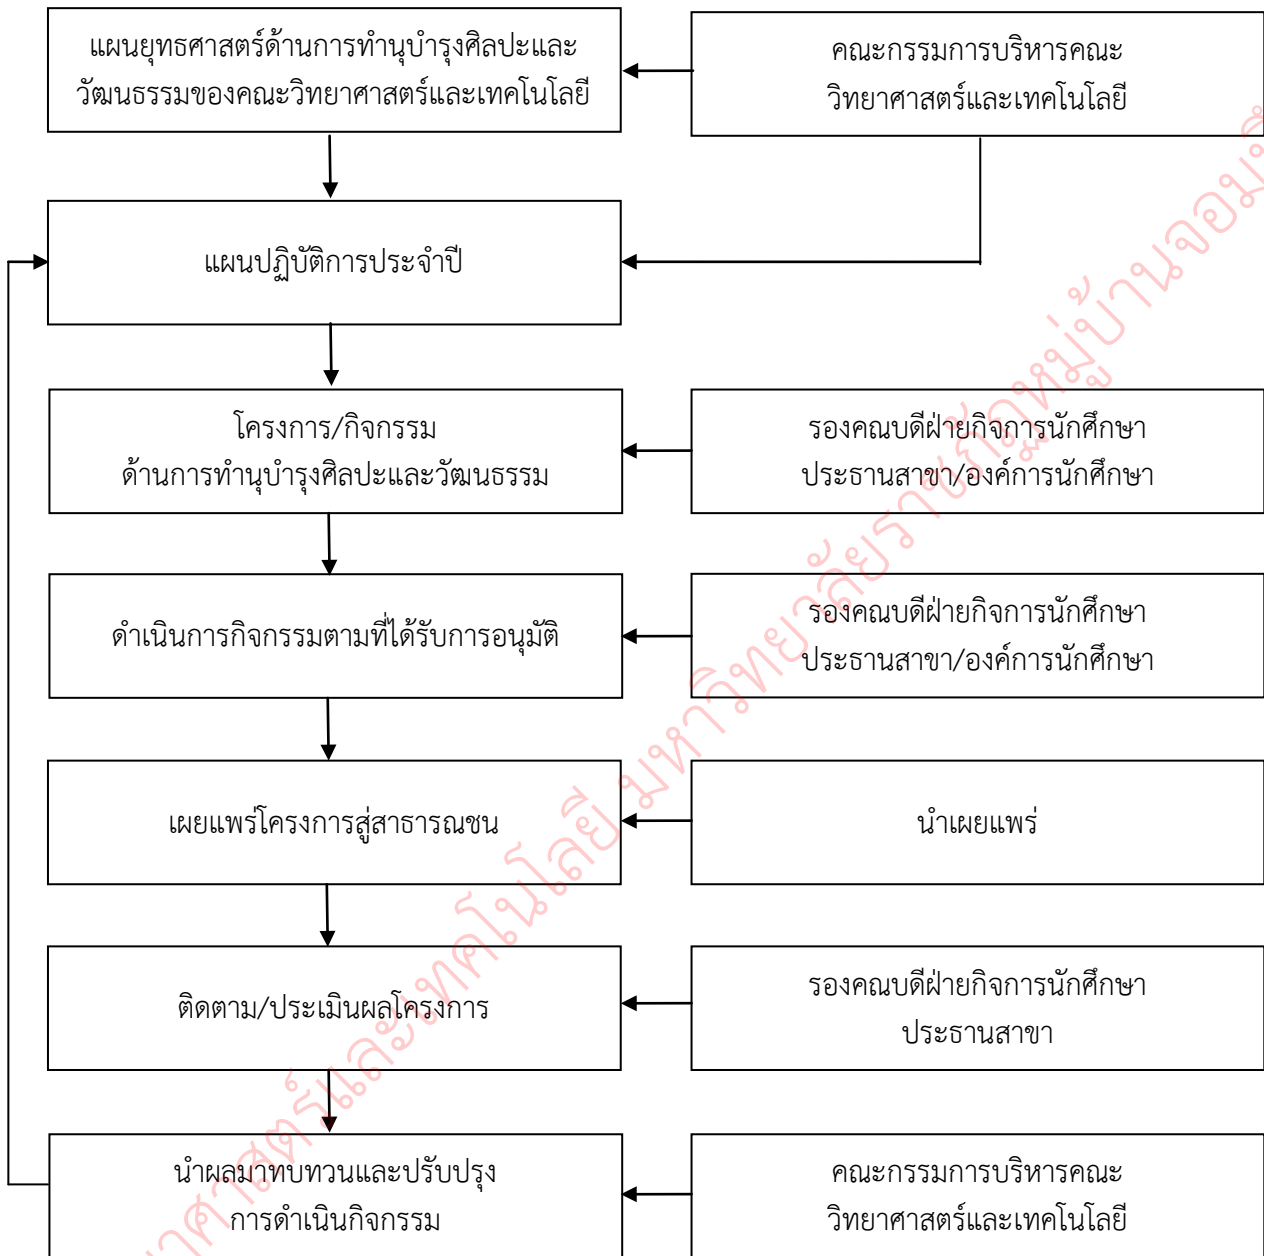

ระบบและกลไกการทำงานบูรณาการศิลปะและวัฒนธรรมคณะวิทยาศาสตร์และเทคโนโลยี
โดยเชื่อมโยงกับระบบมหาวิทยาลัยราชภัฏหมู่บ้านจอมบึง

คณะวิทยาศาสตร์และเทคโนโลยี มหาวิทยาลัยราชภัฏหมู่บ้านจอมบึง